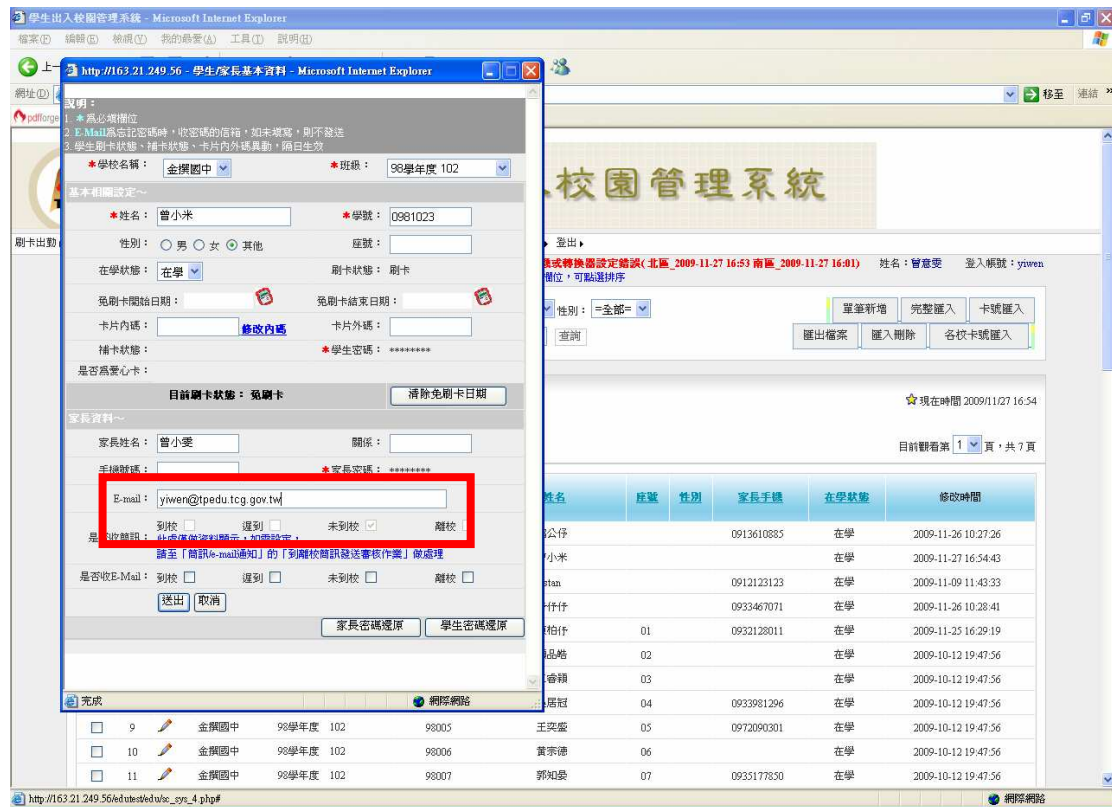

3、輸入家長 e-mail，如家長沒 e-mail，可至教育入口網 <http://www.tp.edu.tw/> 申請免費 e-mail