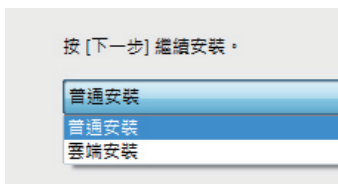

使用紀錄

網路守護天使

Network Guardian Angels

過濾防制軟體·杜絕不當資訊
提供您與兒童一個乾淨的網路環境

免費下載
nga.moe.edu.tw

系統狀態

資料庫自動更新
檢查，可切換軟
體為雲端模式或
單機模式

更多設定

可自訂阻擋類型及禁
止使用之網站服務，
並提供安全搜尋功能

教育部關心您

操作說明

1 下載軟體

下載軟體，於安裝程式按右鍵選擇「以系統管理員身分執行」

2 選擇類型

選擇安裝類型，普通安裝(單機模式)或雲端安裝(雲端模式)

3 申請帳號