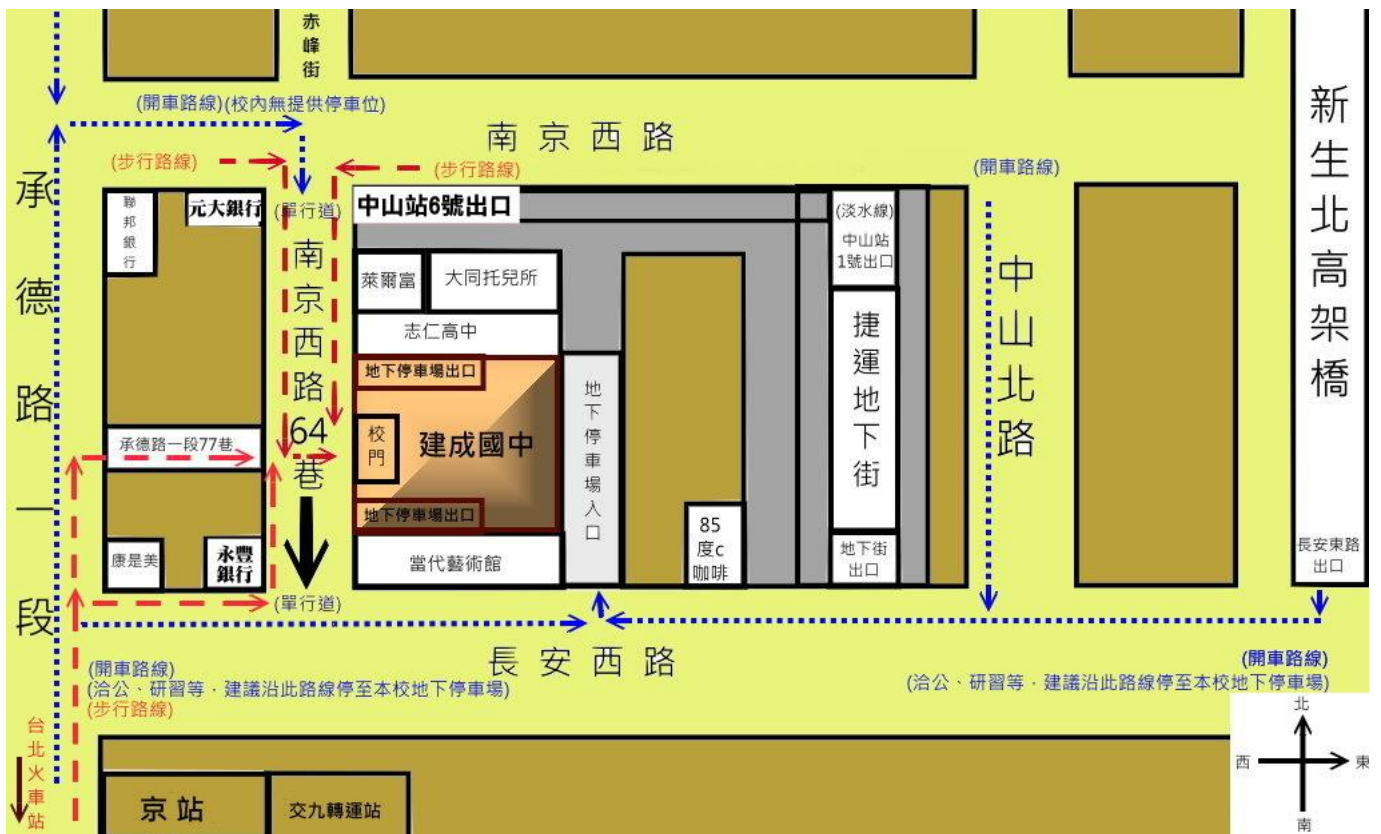

臺北市立建成國民中學學校地圖

建成校址：10351 臺北市大同區長安西路 37-1 號

* 臺北市立建成國中交通資訊

交通資訊	
開車	1. 新生高架至長安東路出口 (沿長安東路直行約 5~8 分鐘)(由南京西路 18 巷右轉可到達本校地下停車場) 2. 市民大道高架-重慶北路出口(重慶北路一段右轉接長安西路直行約 3~5 分鐘)(前行至南京西路 18 巷左轉可達本校地下停車場)
火車	請至台北火車站步行約 7 分鐘至本校。
捷運	請至捷運中山站 6 號出口左轉進入南京西路 64 巷可看到本校。
公車	126、218、218(直達)、220、220(直達車)、227、227(區間車)、247、260、260(區間車)、261、287、297、310、40、5、605(快速公車)、652、三芝-台北、中山幹線 至中山市場站下車，步行約 5 分鐘。 12、266、266(區間)、282、282(副)、288、288(區間)、292、292(副)、292(區間車)、306、306(區間車)、52、539、622、紅 25、麥帥新城接駁公車(試辦)、棕 9 至捷運中山站下車，步行進入南京西路 64 巷可看到本校。